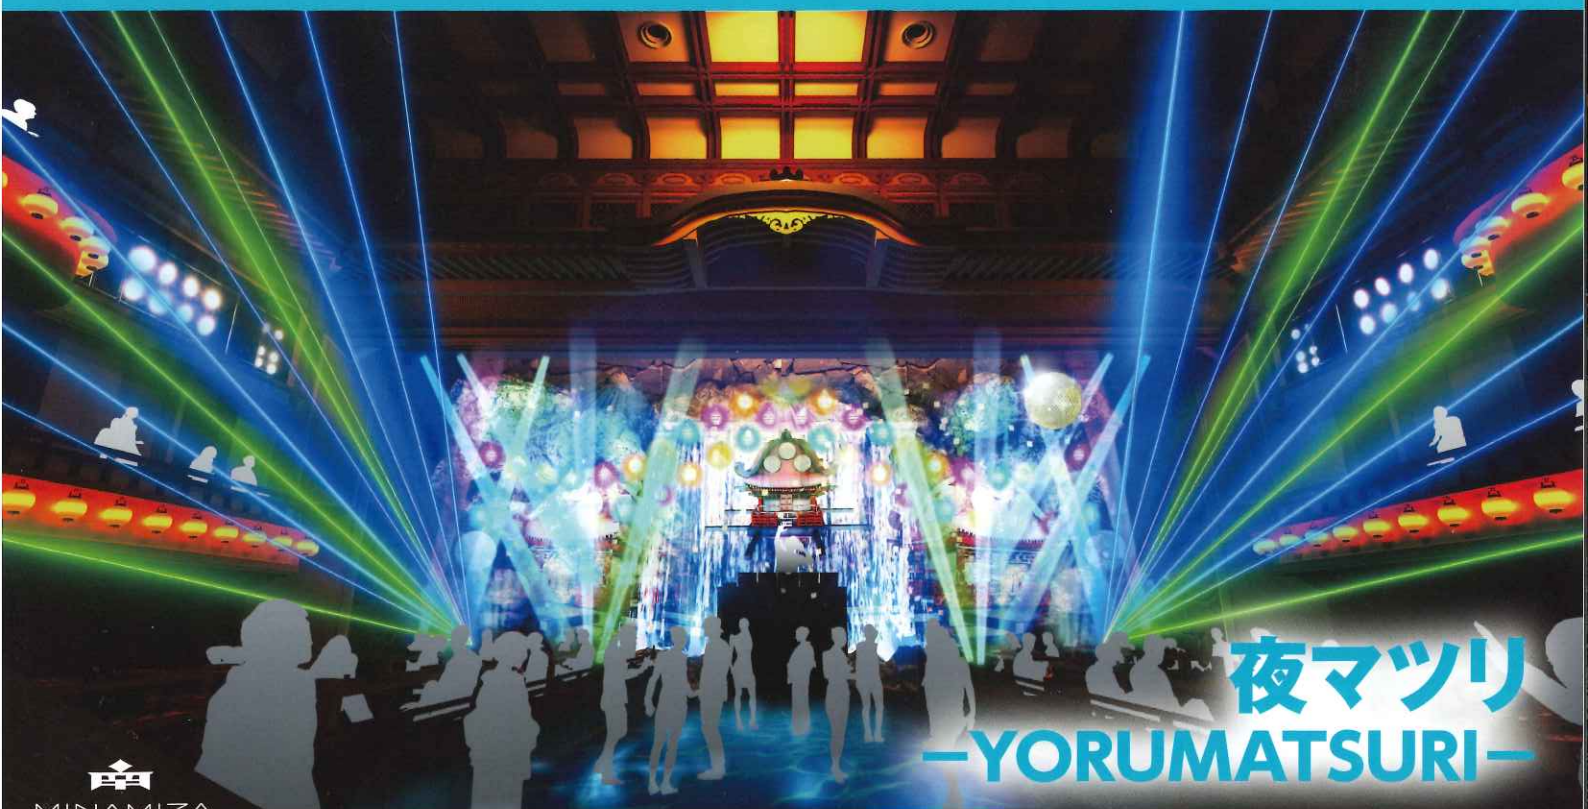

# 夜マツリ —YORUMATSURI—

ある南座の  
空間で  
テクノロジーや  
カルチャーを  
合わせた

## 日マツリ -HIRUMATSURI-

水が清涼感をもたらす「納涼滝」が舞台上に出現！  
と幻想的に融合する滝ジェクションマッピング  
ED Inc.による最先端テクノロジー×縁日あそびが楽しめる  
お祭りにふさわしいデジタル屋台  
をAR(拡張現実感)で楽しむ「歌舞伎×AR」などの  
歌舞伎体験  
いお酒や京都グルメもうなる人気店の味など、上質な飲食体験